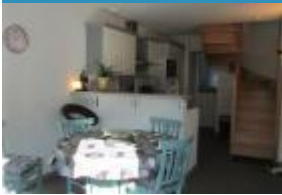

GITE L'ORCHIDEE

25 Grande Rue
53110 LASSAY-LES-CHATEAUX
Lat. : 48.4378864 / Lon. : -0.4966551

2 chambre(s), 6 personnes(s)
☎ : 06 15 46 28 83

Charmante maison sur 2 étages au cœur du village de Lassay-les-Châteaux